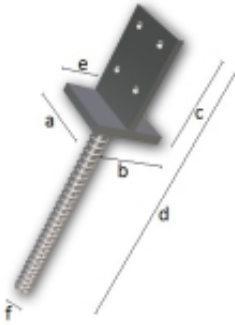

Dane aktualne na dzień: 03-06-2026 22:01

Link do produktu: <https://jrssystem.eu/podstawa-slupa-wpuszczana-z-pretem-90-p-52.html>

Podstawa słupa wpuszczana z prętem 90

Cena brutto

25,00 zł

Cena netto

20,33 zł