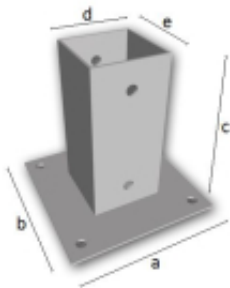

Dane aktualne na dzień: 19-06-2026 09:53

Link do produktu: <https://jrsystem.eu/podstawa-slupa-przykrecana-200-p-31.html>

Podstawa słupa przykręcana 200

Cena brutto	45,00 zł
-------------	-----------------